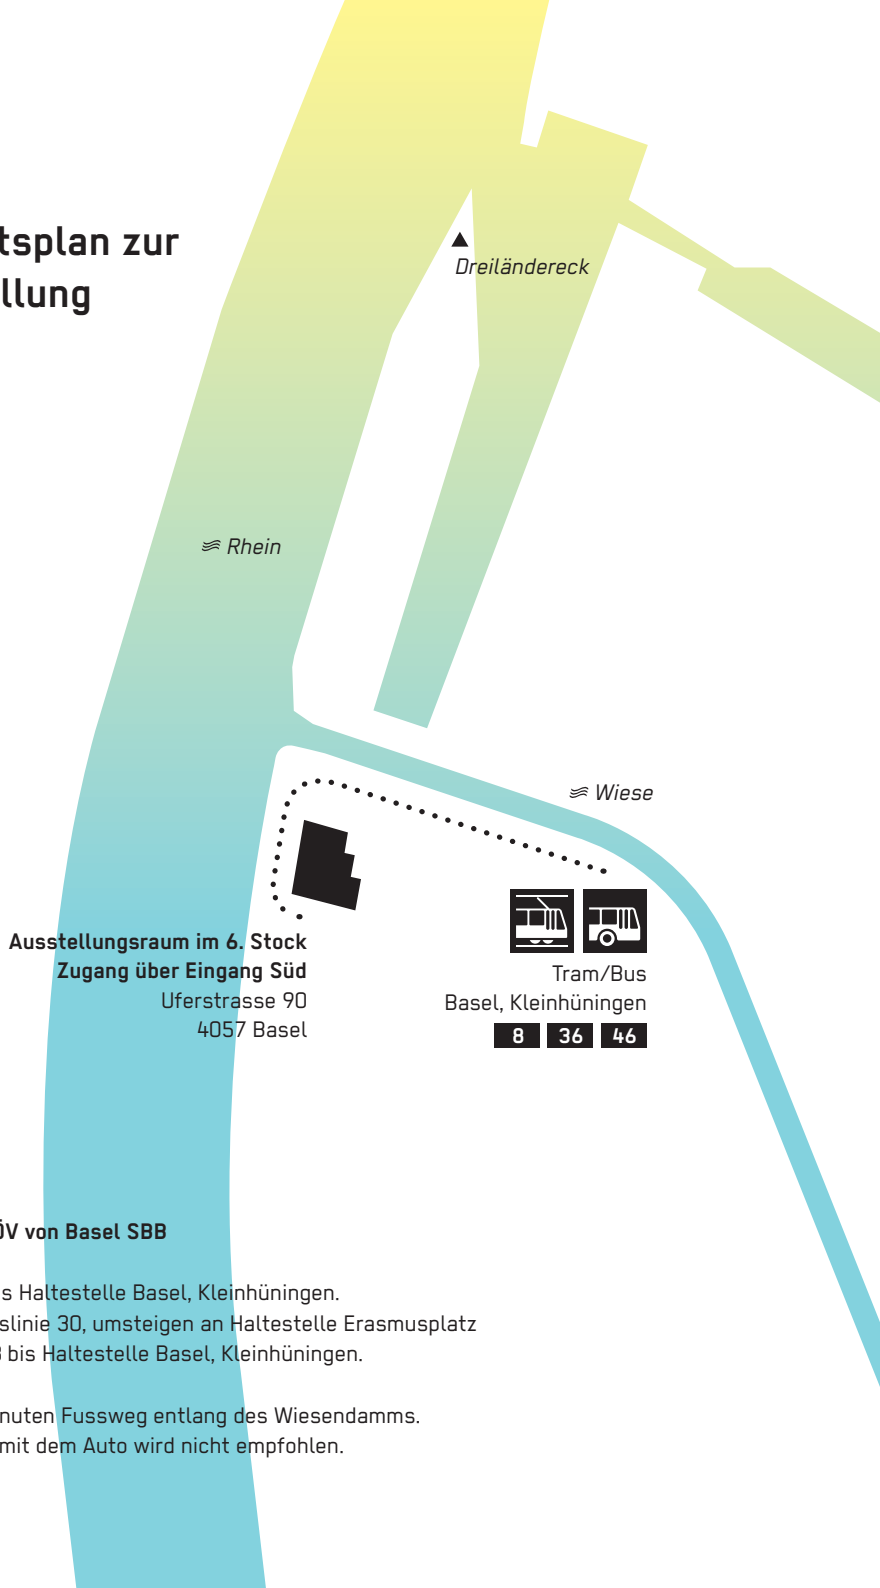

Anonymer
Projektwettbewerb
im selektiven
Verfahren nach
GATT / WTO
für Generalplaner-
teams.

LABOR

NEUBAU

HAUS 6

**Ein Haus für Forschung und Bildung
im neuen Stadtteil Rosental Mitte**

**Ausstellung vom
10. bis 23. September 2021**

Ausstellungsraum im 6. Stock
Uferstrasse 90
4057 Basel

Öffnungszeiten Ausstellung
Montag bis Freitag von 17-20 Uhr
Am 15. September geschlossen

**VIelfältig
INNOVATIV.**

Kanton Basel-Stadt

Anfahrtsplan zur Ausstellung

Von dort 8 Minuten Fussweg entlang des Wiesendamms.
Eine Anreise mit dem Auto wird nicht empfohlen.